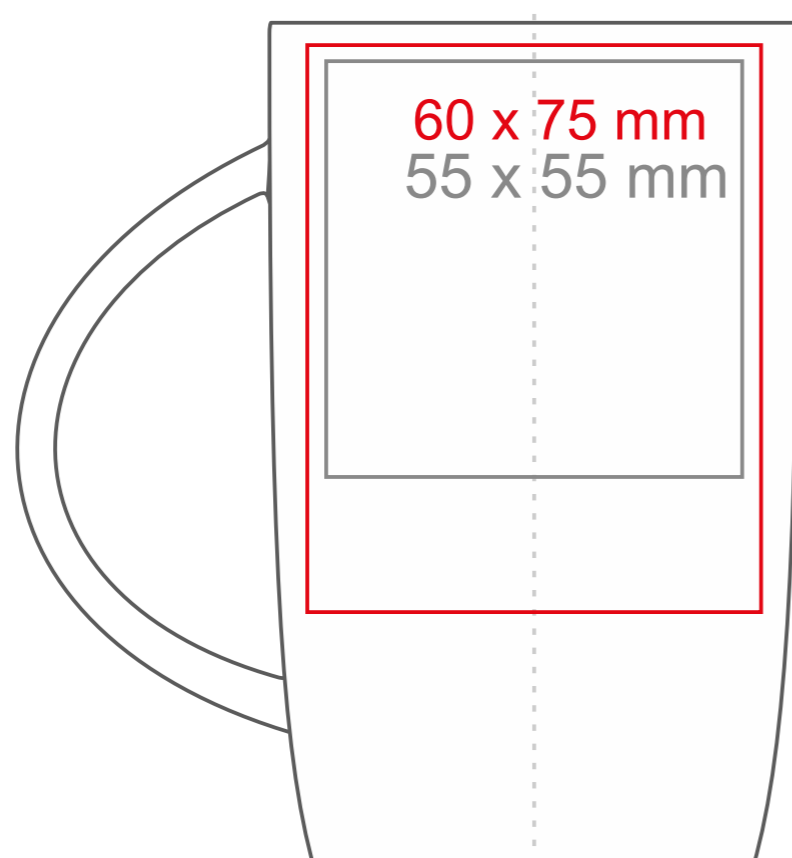

# Fox

270 ml / h: 112 mm / Ø 70 mm

Nadruk na uchu  
Nadruk wewnątrz na ściance  
Nadruk od spodu

- 100 x 10 mm  
- 60 x 20 mm  
- Ø 40 mm

\*W przypadku projektów dla kalkomanii wybiegających poza standardową powierzchnię nadruku prosimy o kontakt z działem handlowym.

## legenda

- Nadruk kalkomanią (Transfer Print)
- Piaskowanie (Sensitive Touch)
- Nadruk bezpośredni (Direct Print)