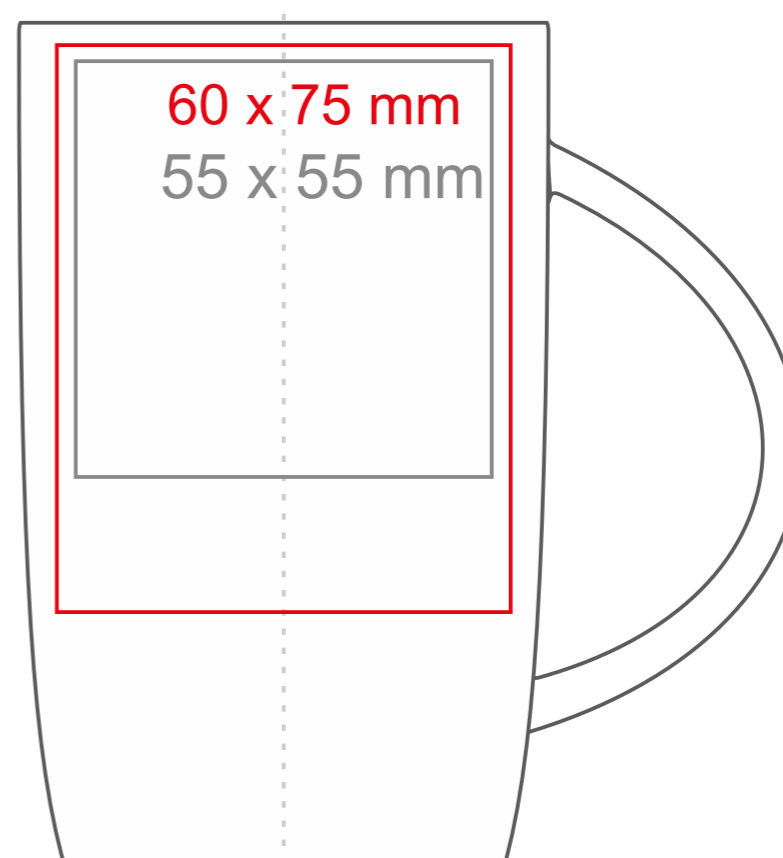

# Fox

270 ml / h: 112 mm / Ø 70 mm

Nadruk na uchu  
Nadruk wewnątrz na ściance  
Nadruk od spodu

- 100 x 10 mm  
- 60 x 20 mm  
- Ø 40 mm

\*W przypadku projektów dla kalkomanii wybiegających poza standardową powierzchnię nadruku prosimy o kontakt z działem handlowym.