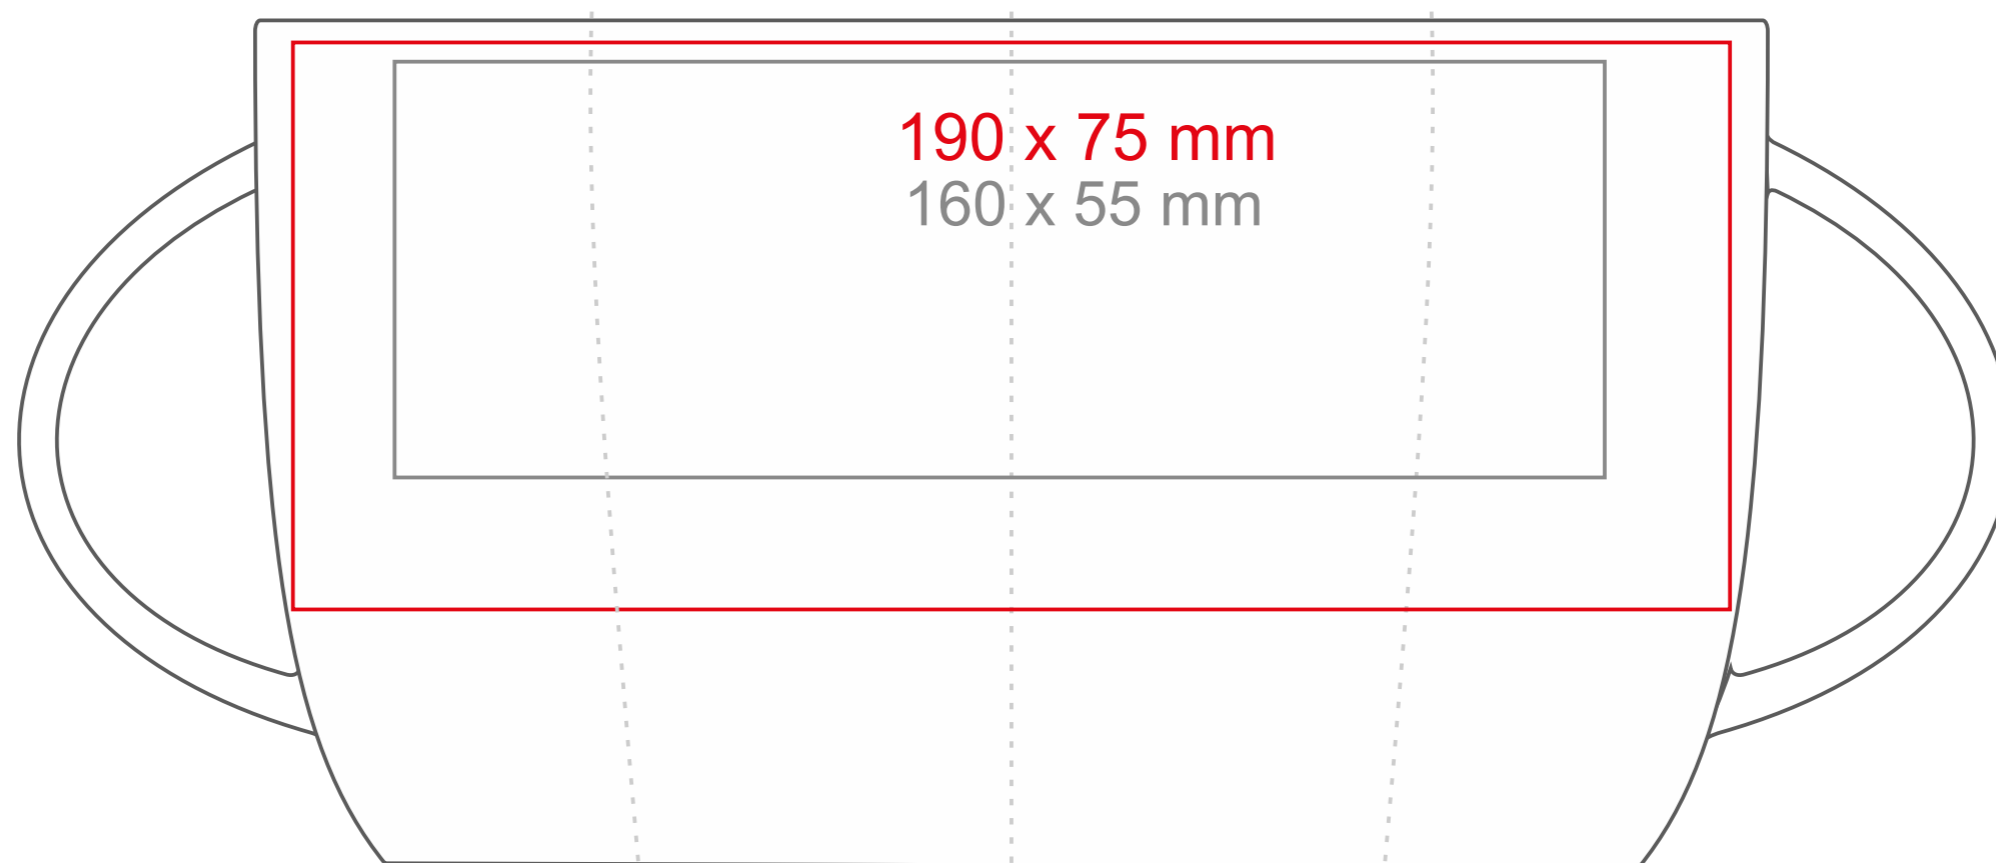

# Fox

270 ml / h: 112 mm / Ø 70 mm

Nadruk na uchu  
Nadruk wewnątrz na ściance  
Nadruk od spodu

- 100 x 10 mm  
- 60 x 20 mm  
- Ø 40 mm

\*W przypadku projektów dla kalkomanii wybiegających poza standardową powierzchnię nadruku prosimy o kontakt z działem handlowym.

## legenda

- Nadruk kalkomanią (Transfer Print)
- Piaskowanie (Sensitive Touch)
- Nadruk bezpośredni (Direct Print)